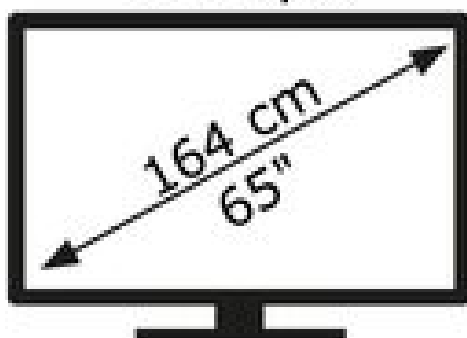

ENERG

GOGEN

TVQ65X852GWEB

85 kWh/1000h

ABCDEF **G**

195 kWh/1000h

3840 px

2160 px